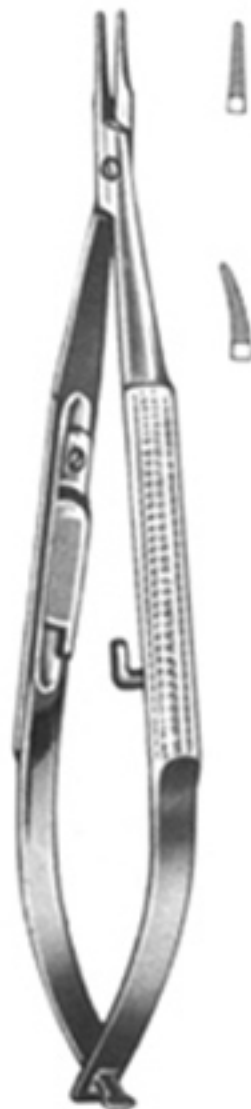

Spring Scissors & Needle Holders

329
Noyes
Straight
110 mm

330
Noyes
Curved
110 mm

331
Noyes
Angular
110 mm

332
Castroviejo
Curved
150 mm

333
Castroviejo
Barraquer
120 mm

334
Barraquer
130 mm

335
Castroviejo
130 mm 140 mm 180 mm
Curved / Straight

336
Castroviejo
140 mm

Needle Holders

337
Gillies
160 mm

338
Olsen - Hegar
160 mm

339
Mathieu
140 mm / 170 mm

340
Mathieu
140 mm / 170 mm

341
Mathieu
140 mm 170 mm

342
Mayo Hegar
130 mm 160 mm
180 mm 200 mm

343
Crile Wood
150 mm

344
Boynton
120 mm

345
Toennis
120 mm